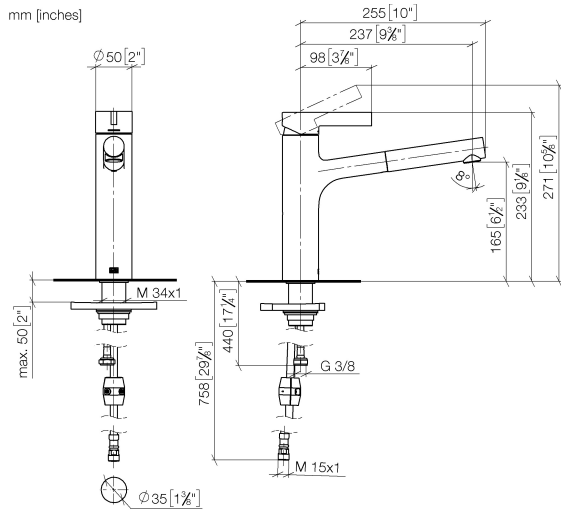

## DORNBACHT LYV Einhebelmischer Pull-out - Chrom

33 845 110

- Ausladung 237 mm
- schwenkbarer Auslauf 120°
- luftangereicherter Strahl und Brausestrahl
- gewebeumflochtener Brauseschlauch 1500 mm
- Durchfluss max. 8,8 l/min bei 3 bar Fließdruck

Eigensicher gegen Rückfließen.

	Chrom	33 845 110-00
	Soft Black	33 845 110-69
	Edelstahl Finish gebürstet	33 845 110-70

**DORNBRACHT LYV Einhebelmischer Pull-out - Chrom**

33 845 110

**Durchflussdiagramm**

### Ersatzteilstückliste

Nr.	Artikelnummer	Benennung	Verbaumenge	Lieferzeit
1	90 20 81 001 00-00	Griff	1	2
2	90 28 30 010 00-00	Haube	1	2
3	90 15 05 067 00 90	Kartusche	1	2
4	90 18 40 227 00 90	Einsatz	1	2
5	90 30 02 101 00 90	Schlauch	1	2
6	90 23 01 051 00 90	Durchflussbegrenzer	1	2
7	90 14 05 081 00 90	Dichtung	1	2
8	90 12 11 180 00-00	Brause	1	2
9	90 14 15 062 00 90	Dichtungssatz	1	2
10	90 30 01 211 00 90	Schaft	1	2
11	90 14 05 080 00 90	Dichtung	1	2
12	90 23 10 003 00 90	Befestigungssatz	1	2
13	04 30 04 100 00 90	Schlauch	2	2
14	90 30 04 110 00 90	Schlauch	1	2