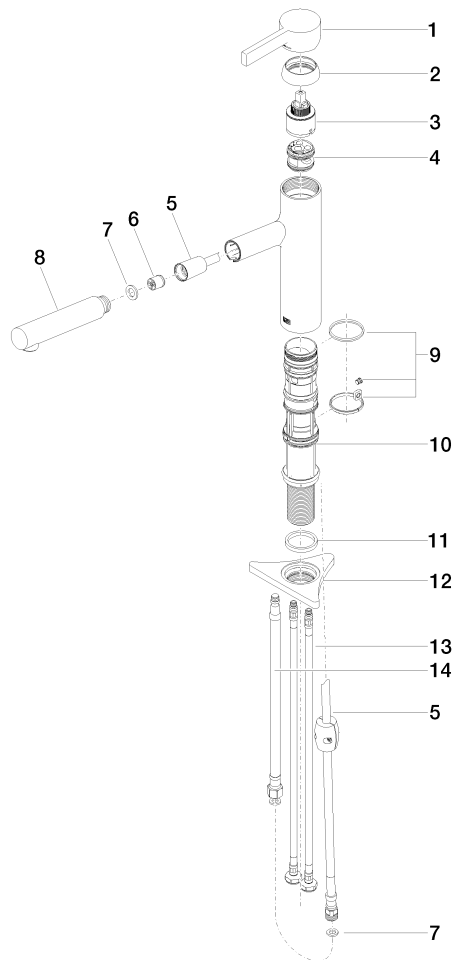

## DORNBACHT LYV Einhebelmischer Pull-out - Chrom

33 845 110

- Ausladung 237 mm
- schwenkbarer Auslauf 120°
- luftangereicherter Strahl und Brausestrahl
- gewebeumflochtener Brauseschlauch 1500 mm
- Durchfluss max. 8,8 l/min bei 3 bar Fließdruck

Eigensicher gegen Rückfließen.

	Chrom	33 845 110-00
	Soft Black	33 845 110-69
	Edelstahl Finish gebürstet	33 845 110-70

**DORNBRACHT LYV Einhebelmischer Pull-out - Chrom**

33 845 110

**Durchflussdiagramm**

## DORNBRACHT LYV Einhebelmischer Pull-out - Chrom

33 845 110

Ersatzteile für die  
anderen  
Oberflächenvarianten  
finden Sie hier: Soft  
Black

### Ersatzteilstückliste

Nr.	Artikelnummer	Benennung	Verbaumenge	Lieferzeit
1	90 20 81 001 00-00	Griff	1	2
2	90 28 30 010 00-00	Haube	1	2
3	90 15 05 067 00 90	Kartusche	1	2
4	90 18 40 227 00 90	Einsatz	1	2
5	90 30 02 101 00 90	Schlauch	1	2
6	90 23 01 051 00 90	Durchflussbegrenzer	1	2
7	90 14 05 081 00 90	Dichtung	1	2
8	90 12 11 180 00-00	Brause	1	2
9	90 14 15 062 00 90	Dichtungssatz	1	2
10	90 30 01 211 00 90	Schaft	1	2
11	90 14 05 080 00 90	Dichtung	1	2
12	90 23 10 003 00 90	Befestigungssatz	1	2
13	04 30 04 100 00 90	Schlauch	2	2
14	90 30 04 110 00 90	Schlauch	1	2