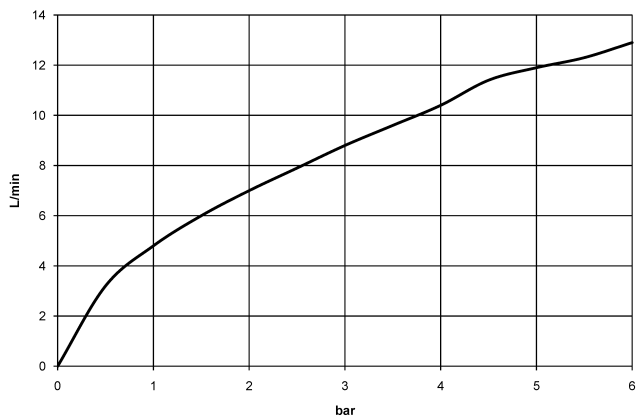

## DORNBACHT LYV Einhebelmischer Pull-out - Chrom

33 845 110

- Ausladung 237 mm
- schwenkbarer Auslauf 120°
- luftangereicherter Strahl und Brausestrahl
- gewebeumflochtener Brauseschlauch 1500 mm
- Durchfluss max. 8,8 l/min bei 3 bar Fließdruck

Eigensicher gegen Rückfließen.

	Chrom	33 845 110-00
	Soft Black	33 845 110-69
	Edelstahl Finish gebürstet	33 845 110-70

**DORNBRACHT LYV Einhebelmischer Pull-out - Chrom**

33 845 110

**Durchflussdiagramm**